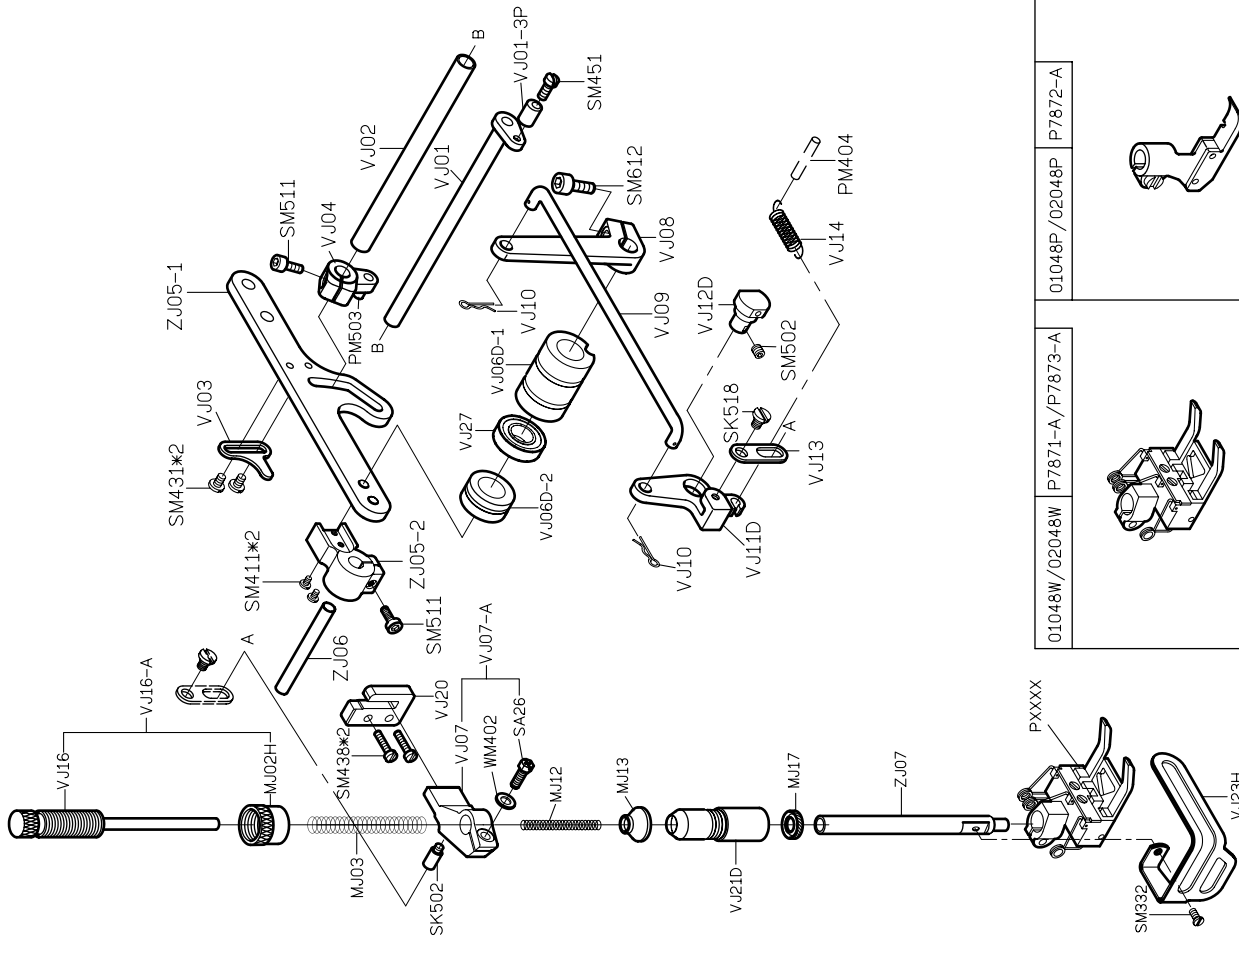

## 零件圖 PARTS LIST

CE

 高林股份有限公司  
KAULIN MFG. CO., LTD.

								
機 型 MODEL	針 鉗 NEEDLE CLAMP	針 板 NEEDLE PLATE	針 舌 REAR NAIL	主送具 REAR FEED DOG	差動送具 FRONT FEED DOG	押 具 PRESSER FOOT	勾針組 LOOPER	針 號 NEEDLE
Z008-148P	M7873	E7873	E7873-1 E7873-2	D7873	H7873	P7872-A	ZD21-A	U0163#11*1
Z008-148Z	M7873	E7871	無	D7871	H7871	P7871-A	ZD21-A	U0163#11*1
Z008-248Q	M7873	E7873	E7873-1 E7873-2 E7873-3	D7873	H7873	P7872-A	ZD21-A ZD22-A	U0163#11*2
Z008-248W	M7873	E7873	E7873-1 E7873-2 E7873-3	D7873	H7873	P7873-A	ZD21-A ZD22-A	U0163#11*2
Z008-248X	M7873	E7873	E7873-1 E7873-2 E7873-3	D7873	H7873	P7873-A	ZD21-A ZD22-A	U0163#11*2
Z008-248Y	M7873	E7873	E7873-1 E7873-2 E7873-3	D7873	H7873	P7873B-A	ZD21-A ZD22-A	U0163#11*2

# PARTS LIST FOR ZB GROUP

### PARTS LIST FOR ZD GROUP

### PARTS LIST FOR ZC GROUP

01048W/02048W	P7871-A/P7873-A	01048P/02048P	P7872-A
---------------	-----------------	---------------	---------

PARTS LIST FOR ZF GROUP

PARTS LIST FOR ZJ GROUP

1-NEEDLE ZK01-A

2-NEEDLE ZK04-A