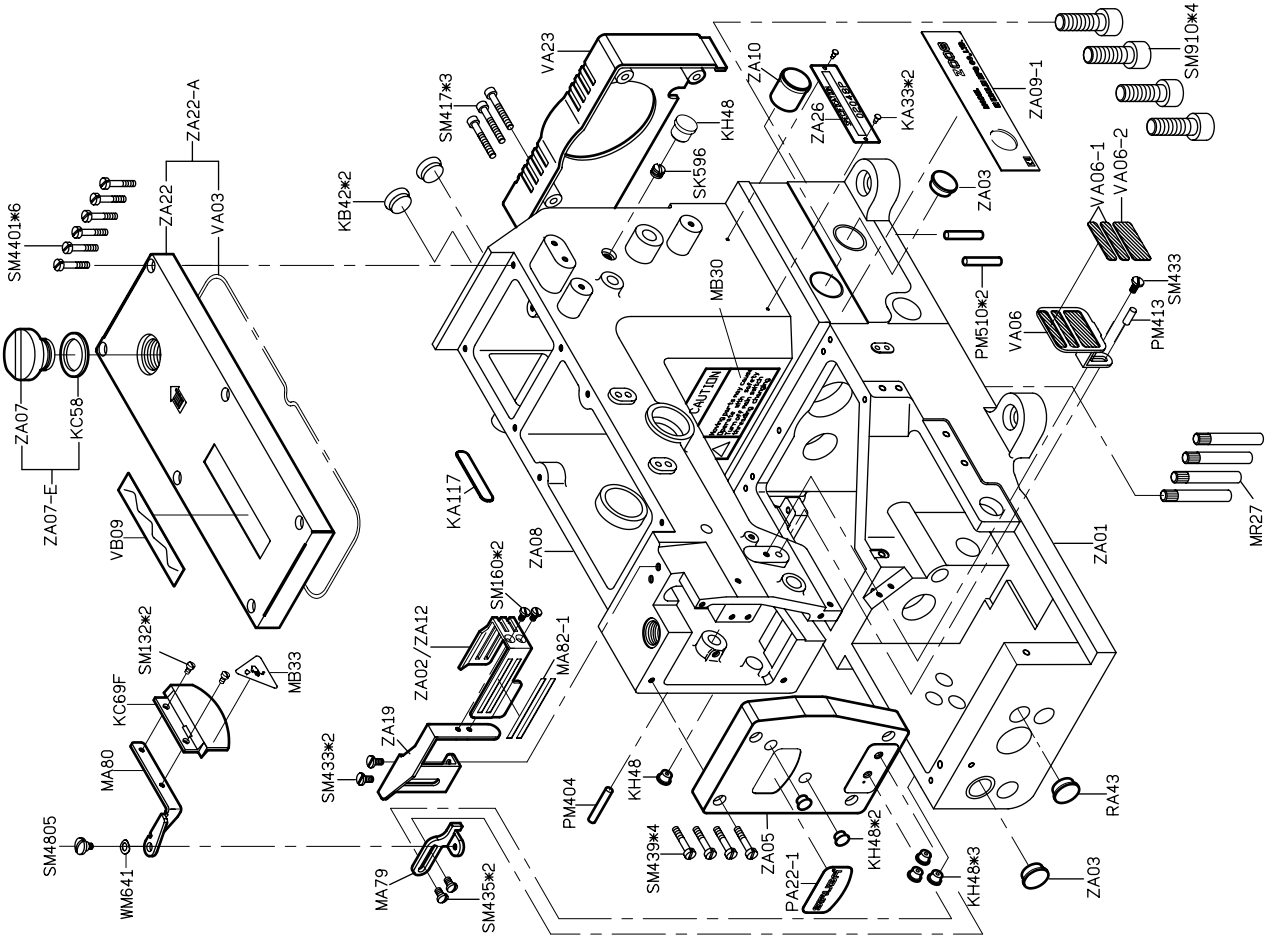

PARTS LIST FOR ZA GROUP