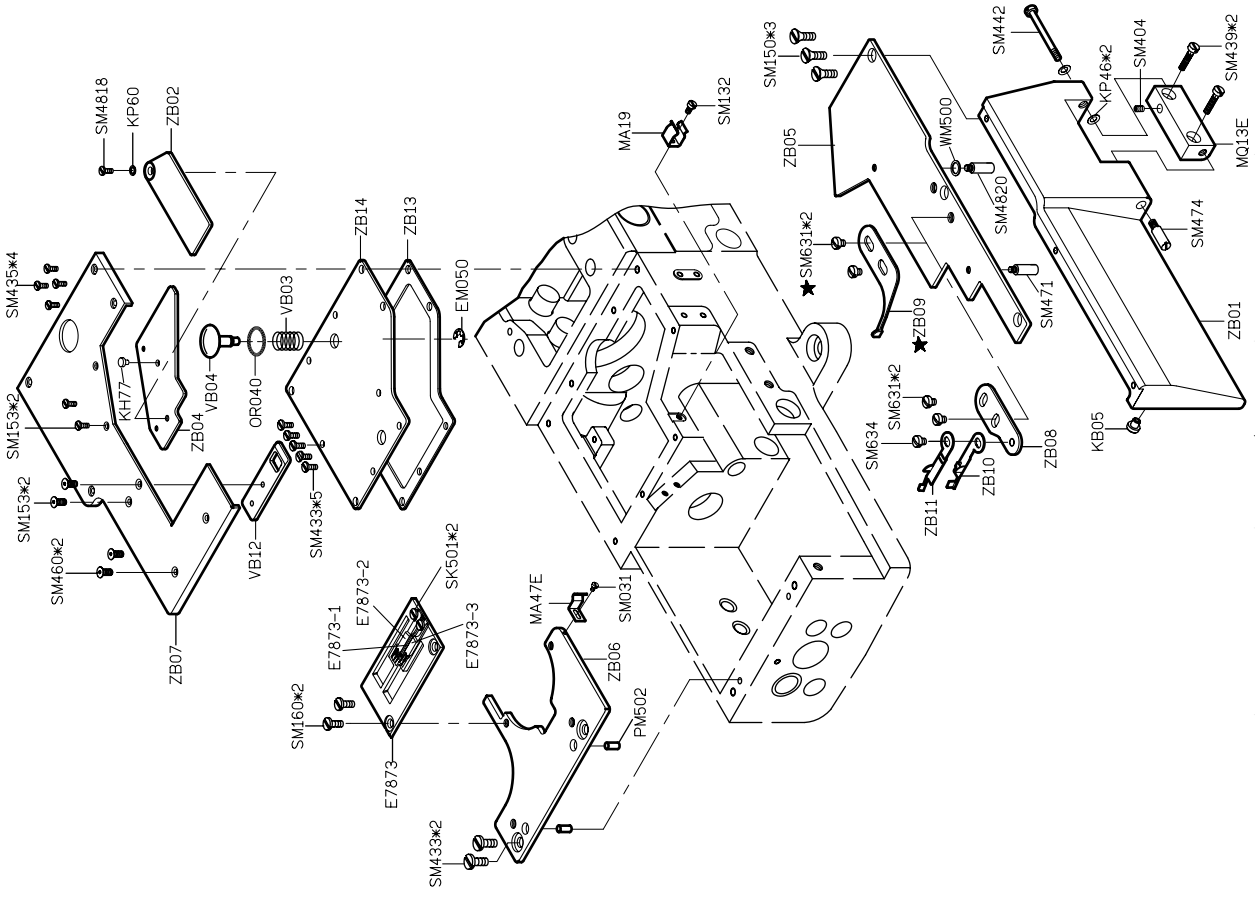

PARTS LIST FOR ZB GROUP