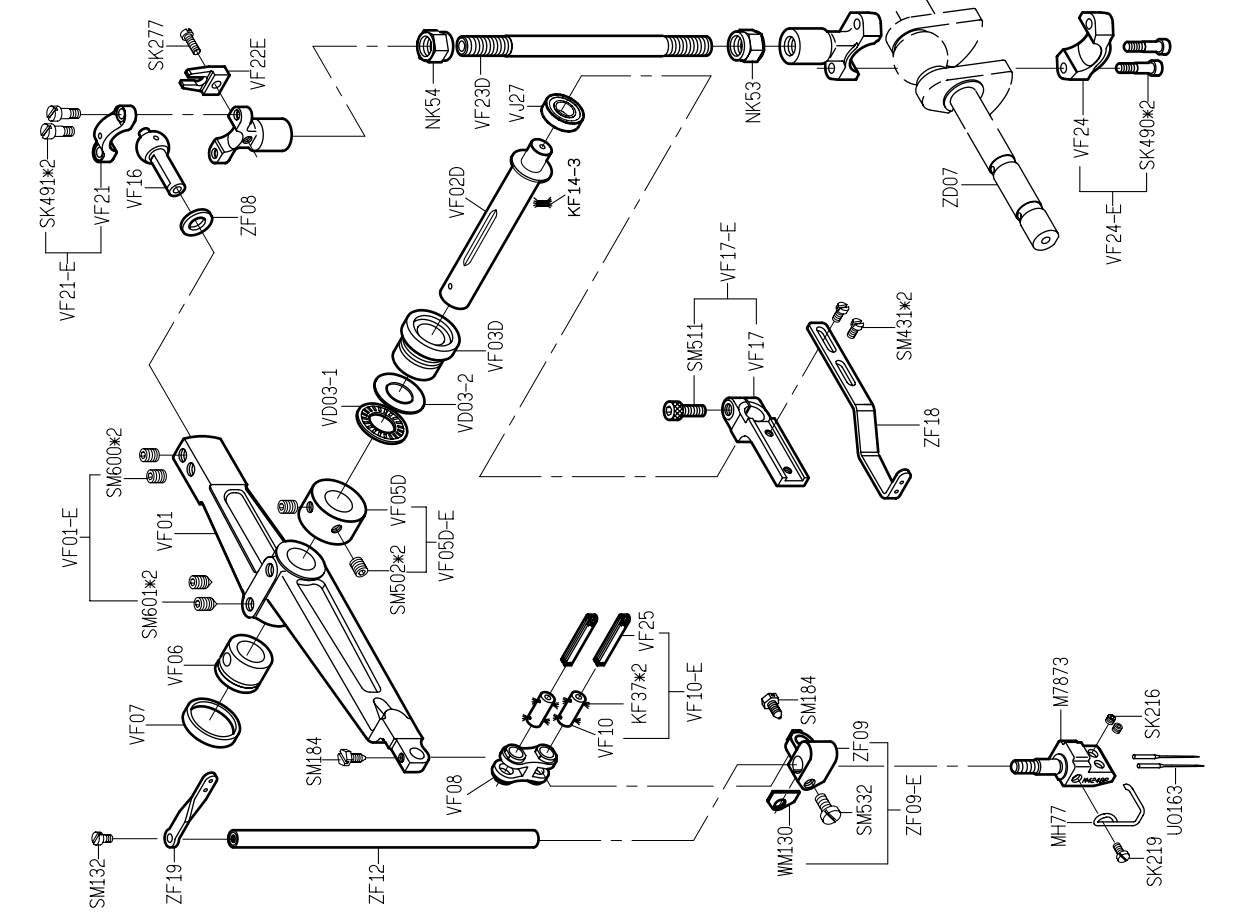

## 零件圖 PARTS LIST

CE

 高林股份有限公司  
KAULIN MFG. CO., LTD.

								
機 型 MODEL	針 鉗 NEEDLE CLAMP	針 板 NEEDLE PLATE	針 舌 REAR NAIL	主送具 REAR FEED DOG	差動送具 FRONT FEED DOG	押 具 PRESSER FOOT	勾針組 LOOPER	針 號 NEEDLE
Z008-148P	M7873	E7873	E7873-1 E7873-2	D7873	H7873	P7872-A	ZD21-A	U0163#11*1
Z008-148Z	M7873	E7871	無	D7871	H7871	P7871-A	ZD21-A	U0163#11*1
Z008-248Q	M7873	E7873	E7873-1 E7873-2 E7873-3	D7873	H7873	P7872-A	ZD21-A ZD22-A	U0163#11*2
Z008-248W	M7873	E7873	E7873-1 E7873-2 E7873-3	D7873	H7873	P7873-A	ZD21-A ZD22-A	U0163#11*2
Z008-248X	M7873	E7873	E7873-1 E7873-2 E7873-3	D7873	H7873	P7873-A	ZD21-A ZD22-A	U0163#11*2
Z008-248Y	M7873	E7873	E7873-1 E7873-2 E7873-3	D7873	H7873	P7873B-A	ZD21-A ZD22-A	U0163#11*2

# PARTS LIST FOR ZB GROUP

### PARTS LIST FOR ZD GROUP

### PARTS LIST FOR ZC GROUP

01048W/02048W	P7871-A/P7873-A	01048P/02048P	P7872-A
---------------	-----------------	---------------	---------

PARTS LIST FOR ZF GROUP

PARTS LIST FOR ZJ GROUP

1-NEEDLE ZK01-A

2-NEEDLE ZK04-A