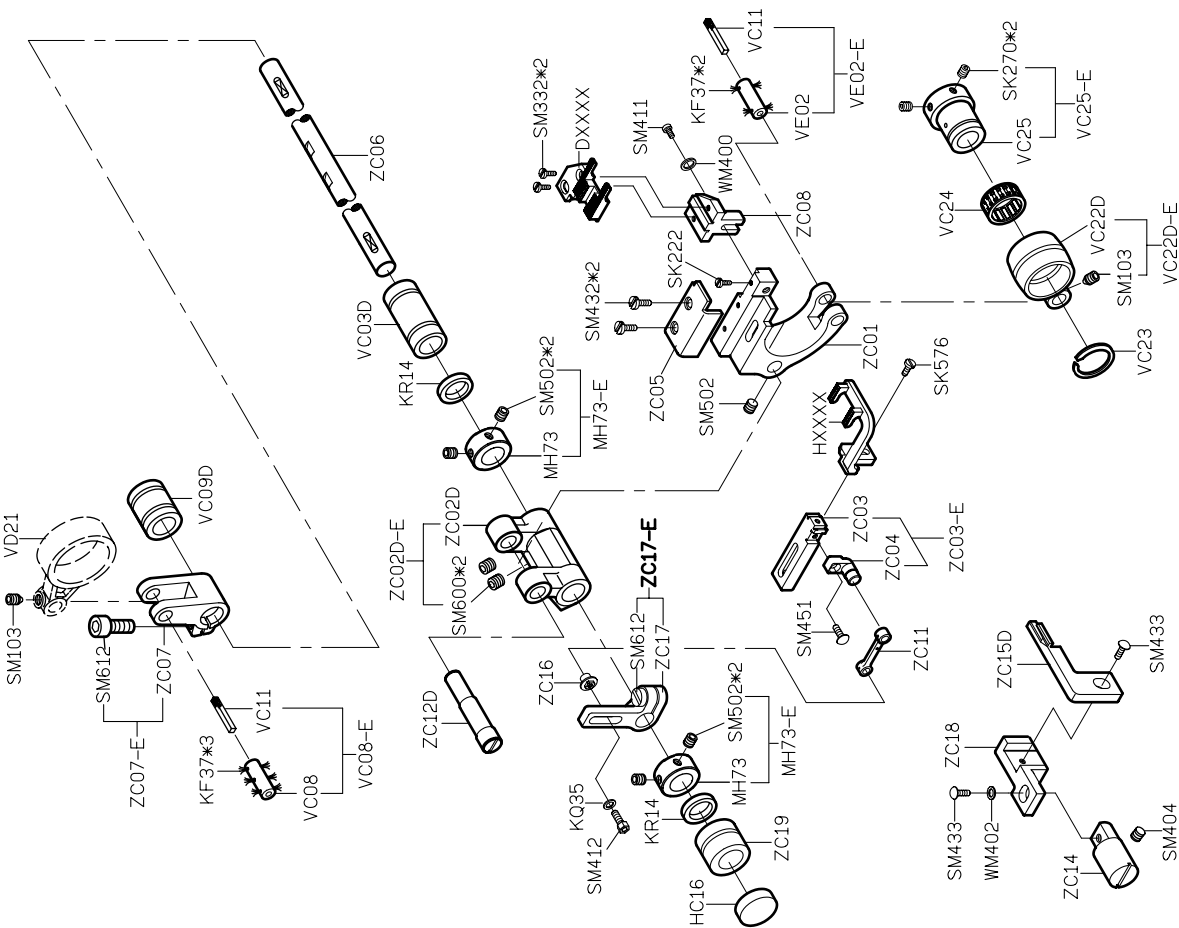

## 零件圖 PARTS LIST

CE

 高林股份有限公司  
KAULIN MFG. CO., LTD.

								
機 型 MODEL	針 鉗 NEEDLE CLAMP	針 板 NEEDLE PLATE	針 舌 REAR NAIL	主送具 REAR FEED DOG	差動送具 FRONT FEED DOG	押 具 PRESSER FOOT	勾針組 LOOPER	針 號 NEEDLE
Z008-148P	M7873	E7873	E7873-1 E7873-2	D7873	H7873	P7872-A	ZD21-A	U0163#11*1
Z008-148Z	M7873	E7871	無	D7871	H7871	P7871-A	ZD21-A	U0163#11*1
Z008-248Q	M7873	E7873	E7873-1 E7873-2 E7873-3	D7873	H7873	P7872-A	ZD21-A ZD22-A	U0163#11*2
Z008-248W	M7873	E7873	E7873-1 E7873-2 E7873-3	D7873	H7873	P7873-A	ZD21-A ZD22-A	U0163#11*2
Z008-248X	M7873	E7873	E7873-1 E7873-2 E7873-3	D7873	H7873	P7873-A	ZD21-A ZD22-A	U0163#11*2
Z008-248Y	M7873	E7873	E7873-1 E7873-2 E7873-3	D7873	H7873	P7873B-A	ZD21-A ZD22-A	U0163#11*2

# PARTS LIST FOR ZA GROUP

# PARTS LIST FOR ZB GROUP

### PARTS LIST FOR ZD GROUP