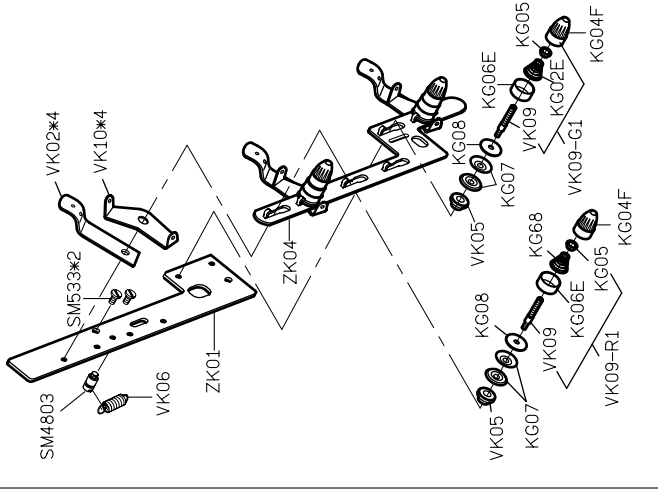

## 零件圖 PARTS LIST

CE

 高林股份有限公司  
KAULIN MFG. CO., LTD.

								
機 型 MODEL	針 鉗 NEEDLE CLAMP	針 板 NEEDLE PLATE	針 舌 REAR NAIL	主送具 REAR FEED DOG	差動送具 FRONT FEED DOG	押 具 PRESSER FOOT	勾針組 LOOPER	針 號 NEEDLE
Z008-148P	M7873	E7873	E7873-1 E7873-2	D7873	H7873	P7872-A	ZD21-A	U0163#11*1
Z008-148Z	M7873	E7871	無	D7871	H7871	P7871-A	ZD21-A	U0163#11*1
Z008-248Q	M7873	E7873	E7873-1 E7873-2 E7873-3	D7873	H7873	P7872-A	ZD21-A ZD22-A	U0163#11*2
Z008-248W	M7873	E7873	E7873-1 E7873-2 E7873-3	D7873	H7873	P7873-A	ZD21-A ZD22-A	U0163#11*2
Z008-248X	M7873	E7873	E7873-1 E7873-2 E7873-3	D7873	H7873	P7873-A	ZD21-A ZD22-A	U0163#11*2
Z008-248Y	M7873	E7873	E7873-1 E7873-2 E7873-3	D7873	H7873	P7873B-A	ZD21-A ZD22-A	U0163#11*2

### PARTS LIST FOR ZD GROUP

### PARTS LIST FOR ZC GROUP

01048W/02048W	P7871-A/P7873-A	01048P/02048P	P7872-A
---------------	-----------------	---------------	---------

PARTS LIST FOR ZF GROUP

PARTS LIST FOR ZJ GROUP

1-NEEDLE ZK01-A

2-NEEDLE ZK04-A