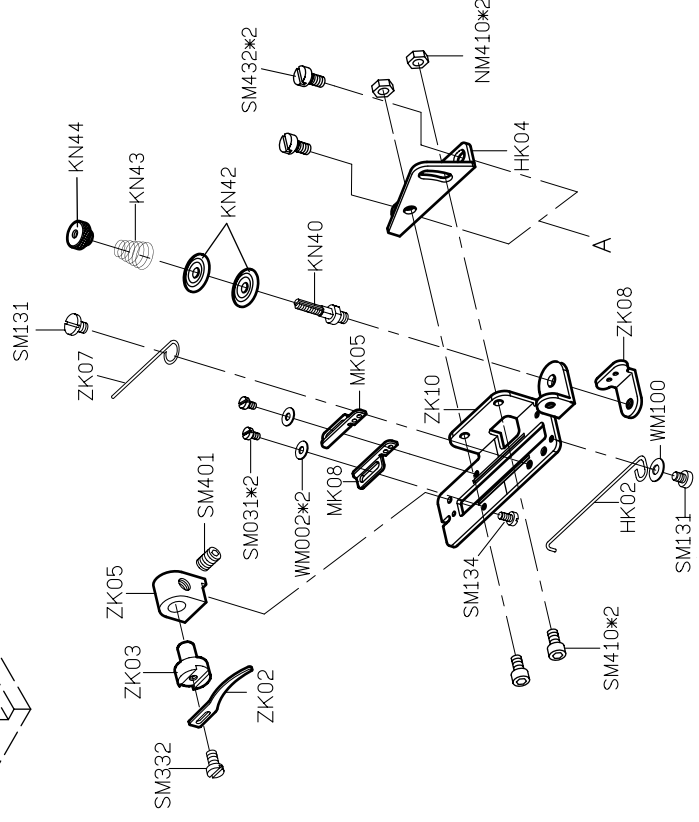

## 零件圖 PARTS LIST

CE

 高林股份有限公司  
KAULIN MFG. CO., LTD.

								
機 型 MODEL	針 鉗 NEEDLE CLAMP	針 板 NEEDLE PLATE	針 舌 REAR NAIL	主送具 REAR FEED DOG	差動送具 FRONT FEED DOG	押 具 PRESSER FOOT	勾針組 LOOPER	針 號 NEEDLE
Z008-148P	M7873	E7873	E7873-1 E7873-2	D7873	H7873	P7872-A	ZD21-A	U0163#11*1
Z008-148Z	M7873	E7871	無	D7871	H7871	P7871-A	ZD21-A	U0163#11*1
Z008-248Q	M7873	E7873	E7873-1 E7873-2 E7873-3	D7873	H7873	P7872-A	ZD21-A ZD22-A	U0163#11*2
Z008-248W	M7873	E7873	E7873-1 E7873-2 E7873-3	D7873	H7873	P7873-A	ZD21-A ZD22-A	U0163#11*2
Z008-248X	M7873	E7873	E7873-1 E7873-2 E7873-3	D7873	H7873	P7873-A	ZD21-A ZD22-A	U0163#11*2
Z008-248Y	M7873	E7873	E7873-1 E7873-2 E7873-3	D7873	H7873	P7873B-A	ZD21-A ZD22-A	U0163#11*2

### PARTS LIST FOR ZD GROUP

### PARTS LIST FOR ZC GROUP

01048W/02048W	P7871-A/P7873-A	01048P/02048P	P7872-A
---------------	-----------------	---------------	---------

PARTS LIST FOR ZF GROUP

PARTS LIST FOR ZJ GROUP

1-NEEDLE ZK01-A

2-NEEDLE ZK04-A

FOR 1-NEEDLE KW40E-3

PARTS LIST FOR ZL GROUP

PARTS LIST FOR THREAD STAND GROUP

FOR 2-NEEDLE KW40E-6

MY01 防塵罩	KY02-A 油罐	KY03 油壺	KY04 漏斗	KZ03 乾洗劑
KY07 開口板手	KY08 開口板手	KY09 開口板手	MY09 六角板手	MY08 六角板手
MY10 六角板手	MY11 六角板手	MY12 六角板手	KY11 六角板手	KY14 內六角螺絲起子
KY16 一字起子	KY17 一字起子	KY18 鑷子	KT14 濾油器	KY26F 工具袋
KY20D 腳踏板	KY21-1/ MY21 鉤子/鍊條	針*4	ZY04 零件圖	ZY02 使用說明書