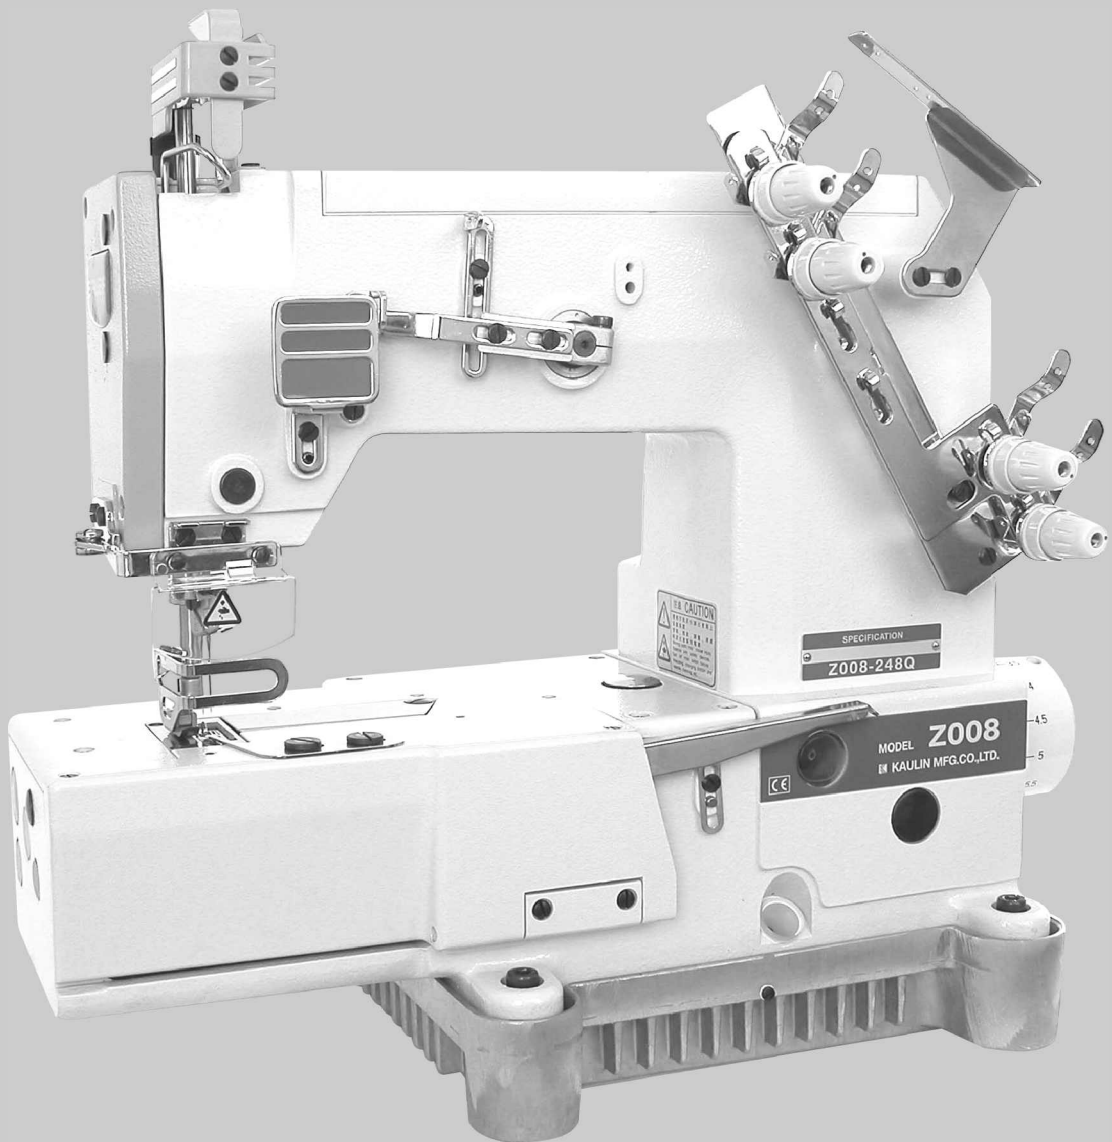

# SIRUBA®

銀箭牌工業用縫紉機  
INDUSTRIAL SEWING MACHINE

## 零件圖 PARTS LIST

CE

 高林股份有限公司  
KAULIN MFG. CO., LTD.

								
機 型 MODEL	針 鉗 NEEDLE CLAMP	針 板 NEEDLE PLATE	針 舌 REAR NAIL	主送具 REAR FEED DOG	差動送具 FRONT FEED DOG	押 具 PRESSER FOOT	勾針組 LOOPER	針 號 NEEDLE
Z008-148P	M7873	E7873	E7873-1 E7873-2	D7873	H7873	P7872-A	ZD21-A	U0163#11*1
Z008-148Z	M7873	E7871	無	D7871	H7871	P7871-A	ZD21-A	U0163#11*1
Z008-248Q	M7873	E7873	E7873-1 E7873-2 E7873-3	D7873	H7873	P7872-A	ZD21-A ZD22-A	U0163#11*2
Z008-248W	M7873	E7873	E7873-1 E7873-2 E7873-3	D7873	H7873	P7873-A	ZD21-A ZD22-A	U0163#11*2
Z008-248X	M7873	E7873	E7873-1 E7873-2 E7873-3	D7873	H7873	P7873-A	ZD21-A ZD22-A	U0163#11*2
Z008-248Y	M7873	E7873	E7873-1 E7873-2 E7873-3	D7873	H7873	P7873B-A	ZD21-A ZD22-A	U0163#11*2