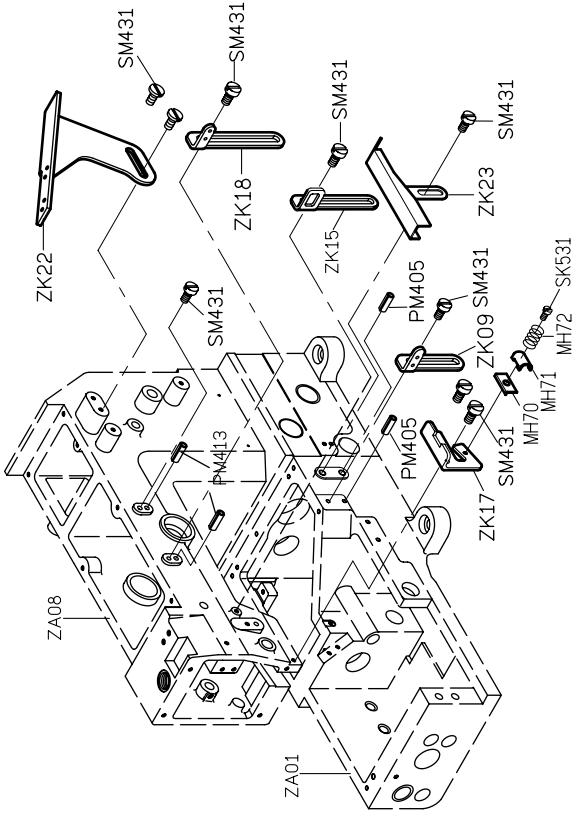

## 零件圖 PARTS LIST

CE

 高林股份有限公司  
KAULIN MFG. CO., LTD.

								
機 型 MODEL	針 鉗 NEEDLE CLAMP	針 板 NEEDLE PLATE	針 舌 REAR NAIL	主送具 REAR FEED DOG	差動送具 FRONT FEED DOG	押 具 PRESSER FOOT	勾針組 LOOPER	針 號 NEEDLE
Z008-148P	M7873	E7873	E7873-1 E7873-2	D7873	H7873	P7872-A	ZD21-A	U0163#11*1
Z008-148Z	M7873	E7871	無	D7871	H7871	P7871-A	ZD21-A	U0163#11*1
Z008-248Q	M7873	E7873	E7873-1 E7873-2 E7873-3	D7873	H7873	P7872-A	ZD21-A ZD22-A	U0163#11*2
Z008-248W	M7873	E7873	E7873-1 E7873-2 E7873-3	D7873	H7873	P7873-A	ZD21-A ZD22-A	U0163#11*2
Z008-248X	M7873	E7873	E7873-1 E7873-2 E7873-3	D7873	H7873	P7873-A	ZD21-A ZD22-A	U0163#11*2
Z008-248Y	M7873	E7873	E7873-1 E7873-2 E7873-3	D7873	H7873	P7873B-A	ZD21-A ZD22-A	U0163#11*2

# PARTS LIST FOR ZB GROUP

### PARTS LIST FOR ZD GROUP

### PARTS LIST FOR ZC GROUP

01048W/02048W	P7871-A/P7873-A	01048P/02048P	P7872-A
---------------	-----------------	---------------	---------

PARTS LIST FOR ZF GROUP

PARTS LIST FOR ZJ GROUP

1-NEEDLE ZK01-A

2-NEEDLE ZK04-A