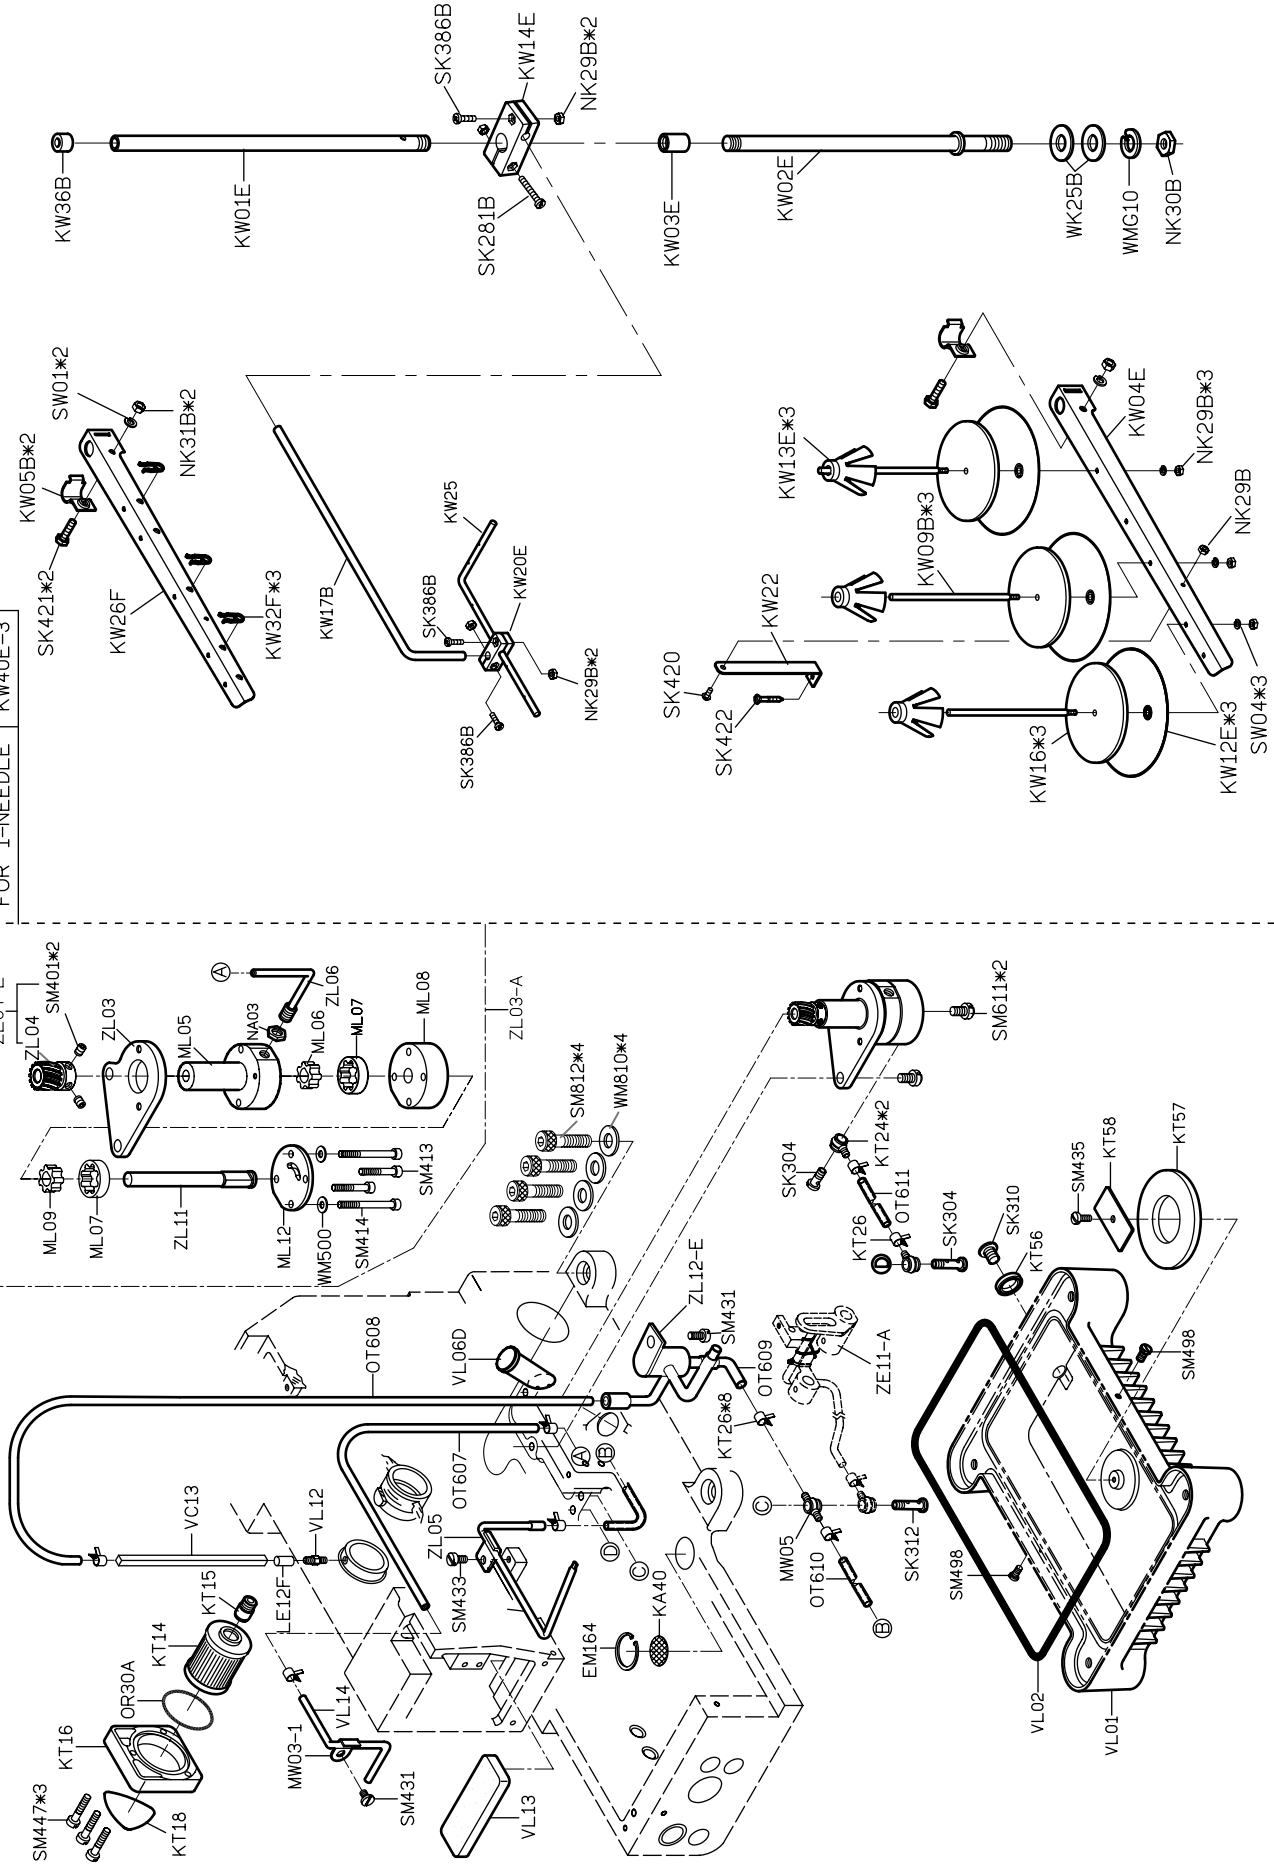

## 零件圖 PARTS LIST

CE

 高林股份有限公司  
KAULIN MFG. CO., LTD.

								
機 型 MODEL	針 鉗 NEEDLE CLAMP	針 板 NEEDLE PLATE	針 舌 REAR NAIL	主送具 REAR FEED DOG	差動送具 FRONT FEED DOG	押 具 PRESSER FOOT	勾針組 LOOPER	針 號 NEEDLE
Z008-148P	M7873	E7873	E7873-1 E7873-2	D7873	H7873	P7872-A	ZD21-A	U0163#11*1
Z008-148Z	M7873	E7871	無	D7871	H7871	P7871-A	ZD21-A	U0163#11*1
Z008-248Q	M7873	E7873	E7873-1 E7873-2 E7873-3	D7873	H7873	P7872-A	ZD21-A ZD22-A	U0163#11*2
Z008-248W	M7873	E7873	E7873-1 E7873-2 E7873-3	D7873	H7873	P7873-A	ZD21-A ZD22-A	U0163#11*2
Z008-248X	M7873	E7873	E7873-1 E7873-2 E7873-3	D7873	H7873	P7873-A	ZD21-A ZD22-A	U0163#11*2
Z008-248Y	M7873	E7873	E7873-1 E7873-2 E7873-3	D7873	H7873	P7873B-A	ZD21-A ZD22-A	U0163#11*2

### PARTS LIST FOR ZD GROUP

### PARTS LIST FOR ZC GROUP

01048W/02048W	P7871-A/P7873-A	01048P/02048P	P7872-A
---------------	-----------------	---------------	---------

PARTS LIST FOR ZF GROUP

PARTS LIST FOR ZJ GROUP

1-NEEDLE ZK01-A

2-NEEDLE ZK04-A

FOR 1-NEEDLE KW40E-3

PARTS LIST FOR ZL GROUP

PARTS LIST FOR THREAD STAND GROUP

FOR 2-NEEDLE KW40E-6

MY01 防塵罩	KY02-A 油罐	KY03 油壺	KY04 漏斗	KZ03 乾洗劑
KY07 開口板手	KY08 開口板手	KY09 開口板手	MY09 六角板手	MY08 六角板手
MY10 六角板手	MY11 六角板手	MY12 六角板手	KY11 六角板手	KY14 內六角螺絲起子
KY16 一字起子	KY17 一字起子	KY18 鑷子	KT14 濾油器	KY26F 工具袋
KY20D 腳踏板	KY21-1/ MY21 鉤子/鍊條	針*4	ZY04 零件圖	ZY02 使用說明書