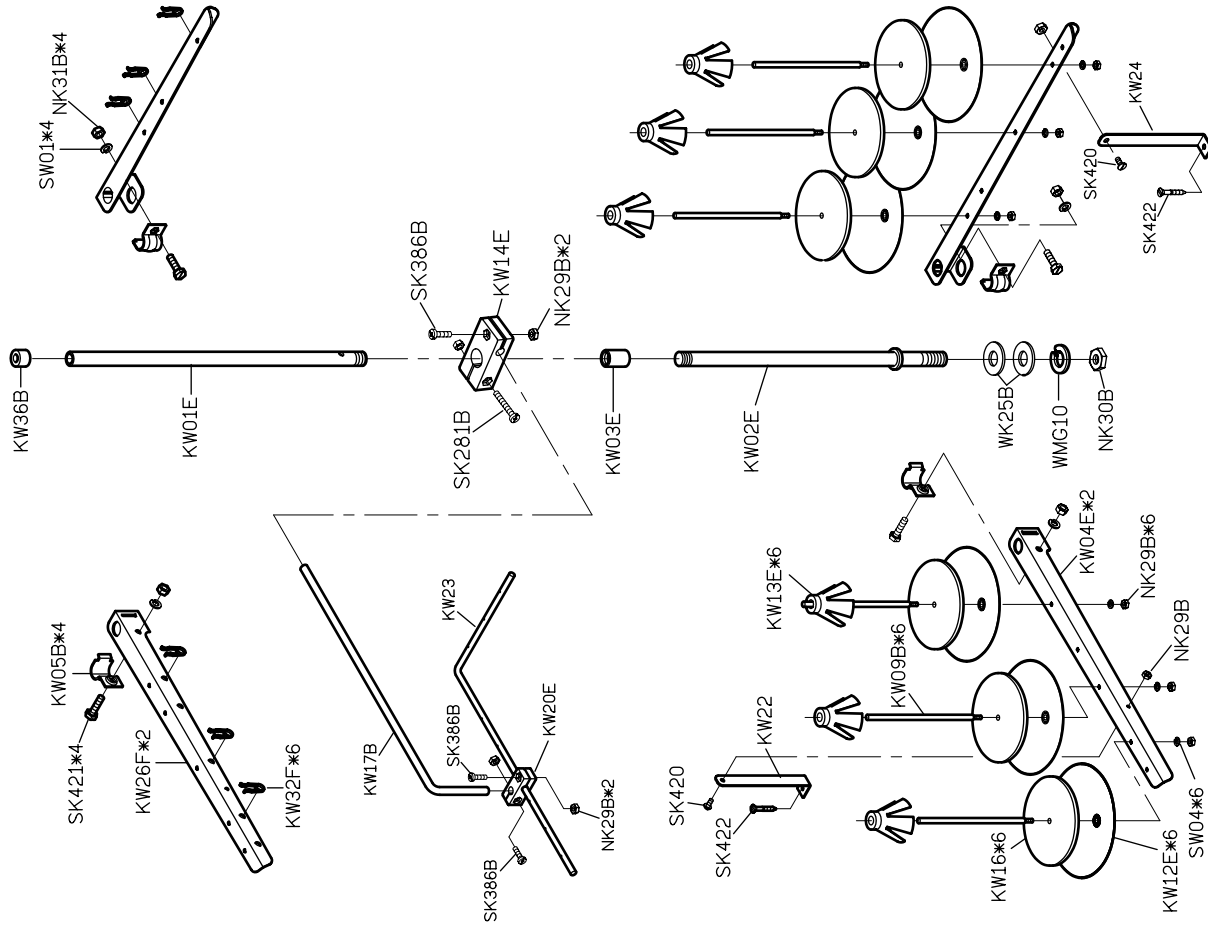

## 零件圖 PARTS LIST

CE

 高林股份有限公司  
KAULIN MFG. CO., LTD.

								
機 型 MODEL	針 鉗 NEEDLE CLAMP	針 板 NEEDLE PLATE	針 舌 REAR NAIL	主送具 REAR FEED DOG	差動送具 FRONT FEED DOG	押 具 PRESSER FOOT	勾針組 LOOPER	針 號 NEEDLE
Z008-148P	M7873	E7873	E7873-1 E7873-2	D7873	H7873	P7872-A	ZD21-A	U0163#11*1
Z008-148Z	M7873	E7871	無	D7871	H7871	P7871-A	ZD21-A	U0163#11*1
Z008-248Q	M7873	E7873	E7873-1 E7873-2 E7873-3	D7873	H7873	P7872-A	ZD21-A ZD22-A	U0163#11*2
Z008-248W	M7873	E7873	E7873-1 E7873-2 E7873-3	D7873	H7873	P7873-A	ZD21-A ZD22-A	U0163#11*2
Z008-248X	M7873	E7873	E7873-1 E7873-2 E7873-3	D7873	H7873	P7873-A	ZD21-A ZD22-A	U0163#11*2
Z008-248Y	M7873	E7873	E7873-1 E7873-2 E7873-3	D7873	H7873	P7873B-A	ZD21-A ZD22-A	U0163#11*2

### PARTS LIST FOR ZC GROUP

01048W/02048W	P7871-A/P7873-A	01048P/02048P	P7872-A
---------------	-----------------	---------------	---------

PARTS LIST FOR ZF GROUP

PARTS LIST FOR ZJ GROUP

1-NEEDLE ZK01-A

2-NEEDLE ZK04-A

FOR 1-NEEDLE KW40E-3

PARTS LIST FOR ZL GROUP

PARTS LIST FOR THREAD STAND GROUP

FOR 2-NEEDLE KW40E-6

MY01 防塵罩	KY02-A 油罐	KY03 油壺	KY04 漏斗	KZ03 乾洗劑
KY07 開口板手	KY08 開口板手	KY09 開口板手	MY09 六角板手	MY08 六角板手
MY10 六角板手	MY11 六角板手	MY12 六角板手	KY11 六角板手	KY14 內六角螺絲起子
KY16 一字起子	KY17 一字起子	KY18 鑷子	KT14 濾油器	KY26F 工具袋
KY20D 腳踏板	KY21-1/ MY21 鉤子/鍊條	針*4	ZY04 零件圖	ZY02 使用說明書

**PARTS LIST FOR ZY GROUP**

**PARTS LIST FOR ZN GROUP**