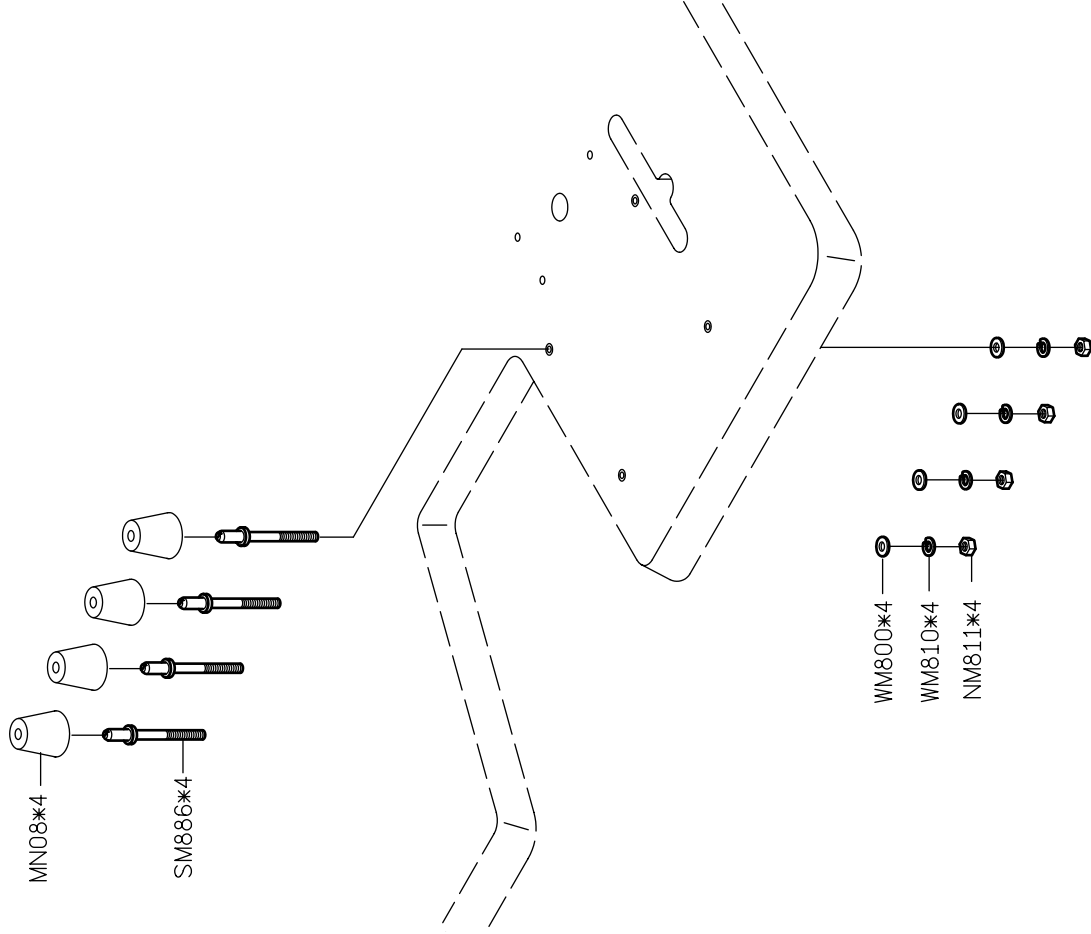

### PARTS LIST FOR ZC GROUP

01048W/02048W	P7871-A/P7873-A	01048P/02048P	P7872-A
---------------	-----------------	---------------	---------

PARTS LIST FOR ZF GROUP

PARTS LIST FOR ZJ GROUP

1-NEEDLE ZK01-A

2-NEEDLE ZK04-A

FOR 1-NEEDLE KW40E-3

PARTS LIST FOR ZL GROUP

PARTS LIST FOR THREAD STAND GROUP

FOR 2-NEEDLE KW40E-6

MY01 防塵罩	KY02-A 油罐	KY03 油壺	KY04 漏斗	KZ03 乾洗劑
KY07 開口板手	KY08 開口板手	KY09 開口板手	MY09 六角板手	MY08 六角板手
MY10 六角板手	MY11 六角板手	MY12 六角板手	KY11 六角板手	KY14 內六角螺絲起子
KY16 一字起子	KY17 一字起子	KY18 鑷子	KT14 濾油器	KY26F 工具袋
KY20D 腳踏板	KY21-1/ MY21 鉤子/鍊條	針*4	ZY04 零件圖	ZY02 使用說明書

**PARTS LIST FOR ZY GROUP**

**PARTS LIST FOR ZN GROUP**