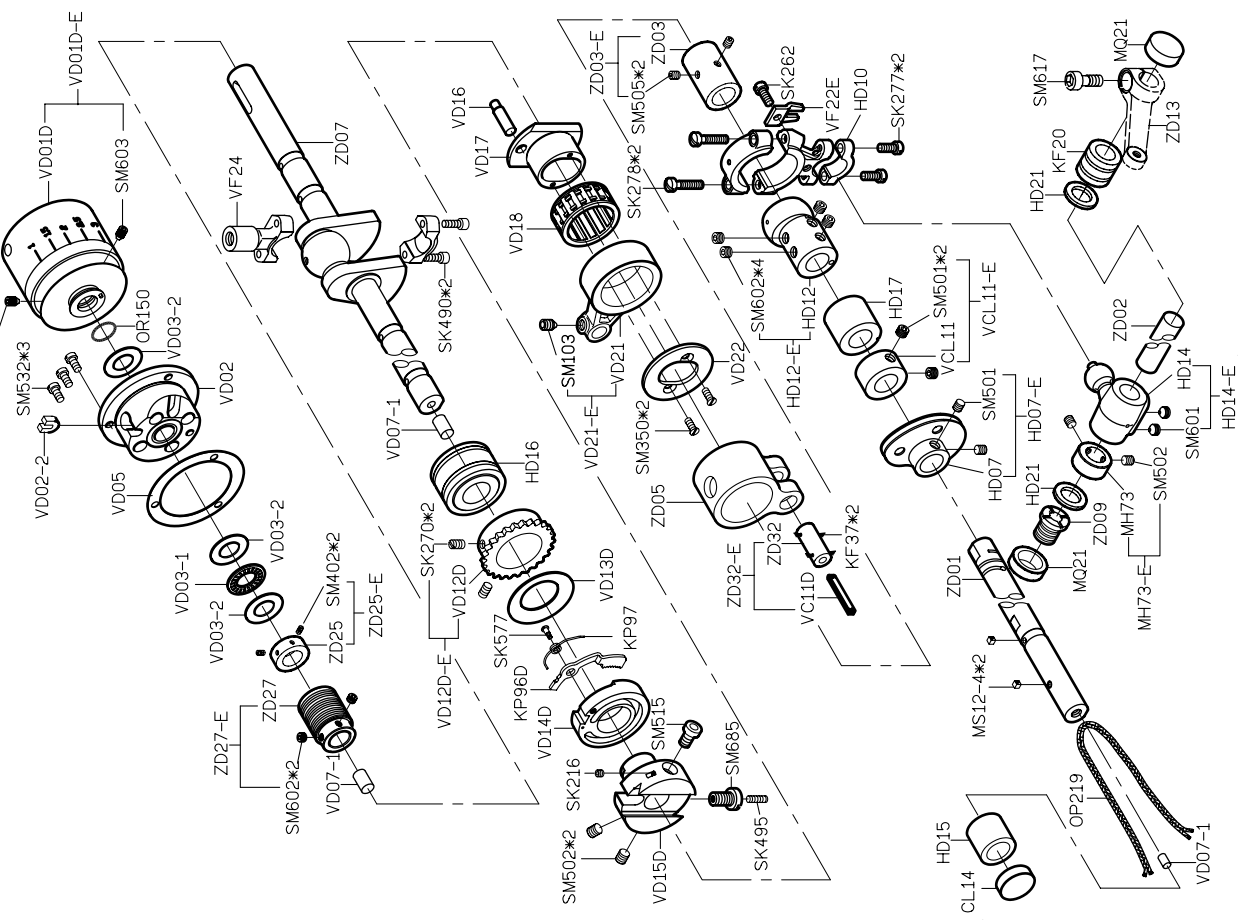

## 零件圖 PARTS LIST

CE

 高林股份有限公司  
KAULIN MFG. CO., LTD.

								
機 型 MODEL	針 鉗 NEEDLE CLAMP	針 板 NEEDLE PLATE	針 舌 REAR NAIL	主送具 REAR FEED DOG	差動送具 FRONT FEED DOG	押 具 PRESSER FOOT	勾針組 LOOPER	針 號 NEEDLE
Z008-148P	M7873	E7873	E7873-1 E7873-2	D7873	H7873	P7872-A	ZD21-A	U0163#11*1
Z008-148Z	M7873	E7871	無	D7871	H7871	P7871-A	ZD21-A	U0163#11*1
Z008-248Q	M7873	E7873	E7873-1 E7873-2 E7873-3	D7873	H7873	P7872-A	ZD21-A ZD22-A	U0163#11*2
Z008-248W	M7873	E7873	E7873-1 E7873-2 E7873-3	D7873	H7873	P7873-A	ZD21-A ZD22-A	U0163#11*2
Z008-248X	M7873	E7873	E7873-1 E7873-2 E7873-3	D7873	H7873	P7873-A	ZD21-A ZD22-A	U0163#11*2
Z008-248Y	M7873	E7873	E7873-1 E7873-2 E7873-3	D7873	H7873	P7873B-A	ZD21-A ZD22-A	U0163#11*2

# PARTS LIST FOR ZA GROUP

# PARTS LIST FOR ZB GROUP

### PARTS LIST FOR ZC GROUP

01048W/02048W	P7871-A/P7873-A	01048P/02048P	P7872-A
---------------	-----------------	---------------	---------

PARTS LIST FOR ZF GROUP

PARTS LIST FOR ZJ GROUP

1-NEEDLE ZK01-A

2-NEEDLE ZK04-A