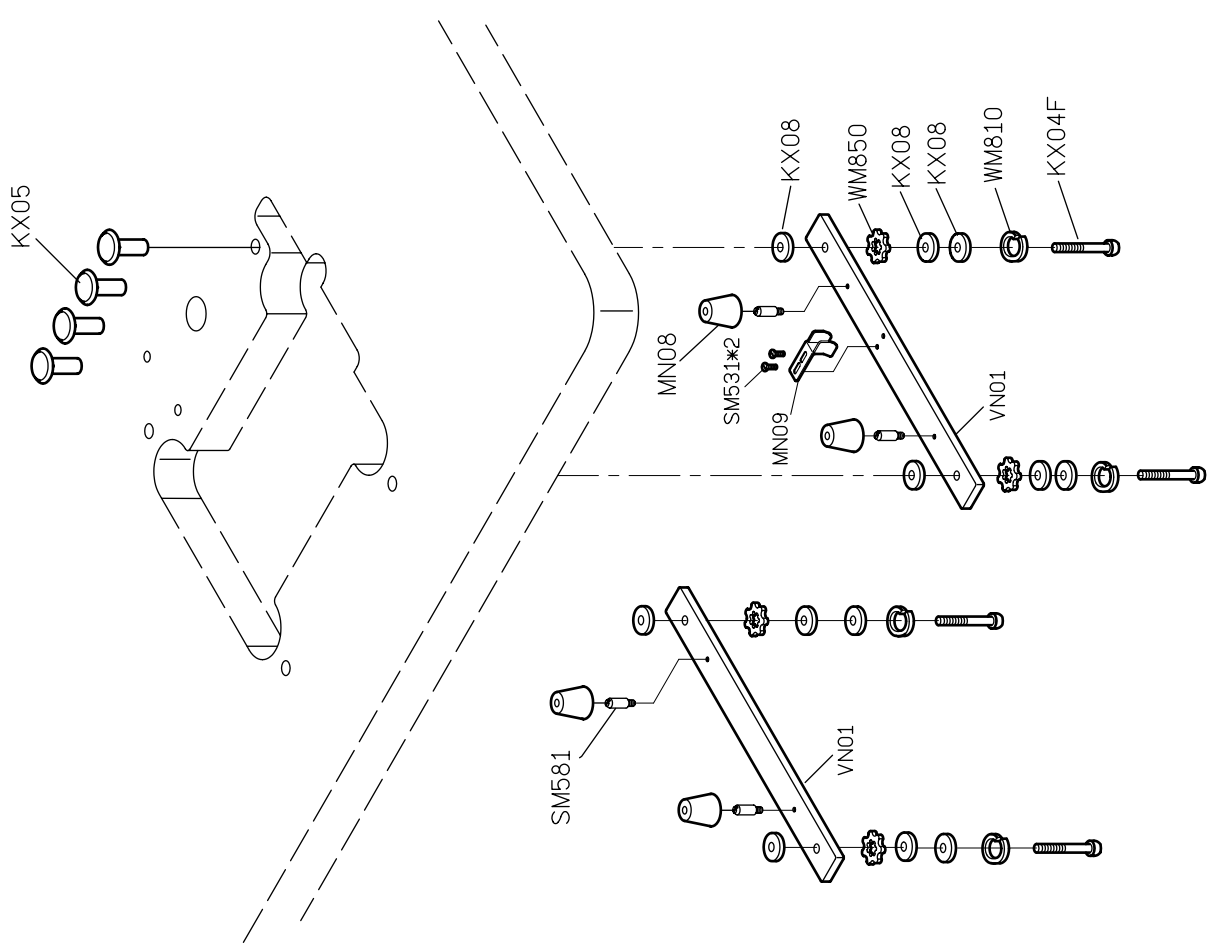

## 零件圖 PARTS LIST

CE

 高林股份有限公司  
KAULIN MFG. CO., LTD.

								
機 型 MODEL	針 鉗 NEEDLE CLAMP	針 板 NEEDLE PLATE	針 舌 REAR NAIL	主送具 REAR FEED DOG	差動送具 FRONT FEED DOG	押 具 PRESSER FOOT	勾針組 LOOPER	針 號 NEEDLE
Z008-148P	M7873	E7873	E7873-1 E7873-2	D7873	H7873	P7872-A	ZD21-A	U0163#11*1
Z008-148Z	M7873	E7871	無	D7871	H7871	P7871-A	ZD21-A	U0163#11*1
Z008-248Q	M7873	E7873	E7873-1 E7873-2 E7873-3	D7873	H7873	P7872-A	ZD21-A ZD22-A	U0163#11*2
Z008-248W	M7873	E7873	E7873-1 E7873-2 E7873-3	D7873	H7873	P7873-A	ZD21-A ZD22-A	U0163#11*2
Z008-248X	M7873	E7873	E7873-1 E7873-2 E7873-3	D7873	H7873	P7873-A	ZD21-A ZD22-A	U0163#11*2
Z008-248Y	M7873	E7873	E7873-1 E7873-2 E7873-3	D7873	H7873	P7873B-A	ZD21-A ZD22-A	U0163#11*2

### PARTS LIST FOR ZC GROUP

01048W/02048W	P7871-A/P7873-A	01048P/02048P	P7872-A
---------------	-----------------	---------------	---------

PARTS LIST FOR ZF GROUP

PARTS LIST FOR ZJ GROUP

1-NEEDLE ZK01-A

2-NEEDLE ZK04-A

FOR 1-NEEDLE KW40E-3

PARTS LIST FOR ZL GROUP

PARTS LIST FOR THREAD STAND GROUP

FOR 2-NEEDLE KW40E-6

MY01 防塵罩	KY02-A 油罐	KY03 油壺	KY04 漏斗	KZ03 乾洗劑
KY07 開口板手	KY08 開口板手	KY09 開口板手	MY09 六角板手	MY08 六角板手
MY10 六角板手	MY11 六角板手	MY12 六角板手	KY11 六角板手	KY14 內六角螺絲起子
KY16 一字起子	KY17 一字起子	KY18 鑷子	KT14 濾油器	KY26F 工具袋
KY20D 腳踏板	KY21-1/ MY21 鉤子/鍊條	針*4	ZY04 零件圖	ZY02 使用說明書

**PARTS LIST FOR ZY GROUP**

**PARTS LIST FOR ZN GROUP**